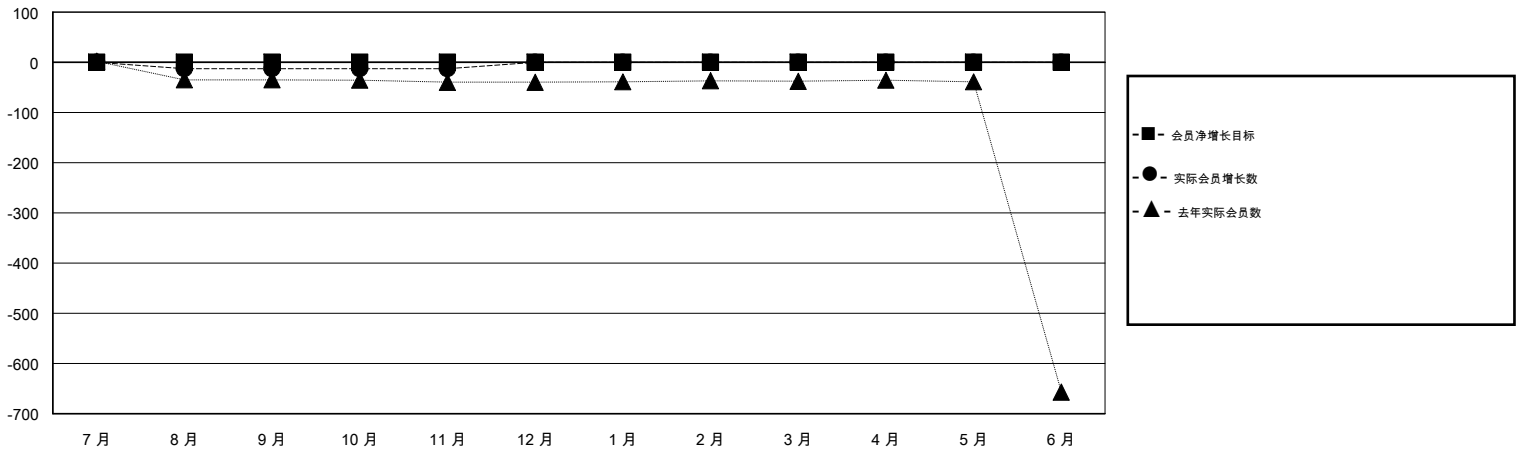

MONTHLY MEMBERSHIP PROGRESS REPORT

District 380

Results as of: 11/30/2019

GMT:

地点 CHINA

GMT宪章区

分会				位会员@每位须缴			
成果 2019-2020				成果 2019-2020			
季	新分会目标	新会	会员流失的分会	季	会员净增长目标	实际会员增长数	实际退会会员 (包括转会)
7月/8月/9月	0	0	1	7月/8月/9月	0	20	20
10月/11月/12月	0	0	0	10月/11月/12月	0	0	0
1月/2月/3月	0	0	0	1月/2月/3月	0	0	0
4月/5月/6月	0	0	0	4月/5月/6月	0	0	0

目标与实际新会累积

目标和实际会员累积

已取消的分会: 1	3 CLUBS OF 146 增添1位或以上的新会员	性别分布 男 2,410 (62.21%) 女 1,464 (37.79%)
放弃的会员 过世 0 分会已取消 0 其他 20 总计 20	点击这里取得累计会员数据	总计家庭单位会员数 198 支付减半会费的家庭会员 101