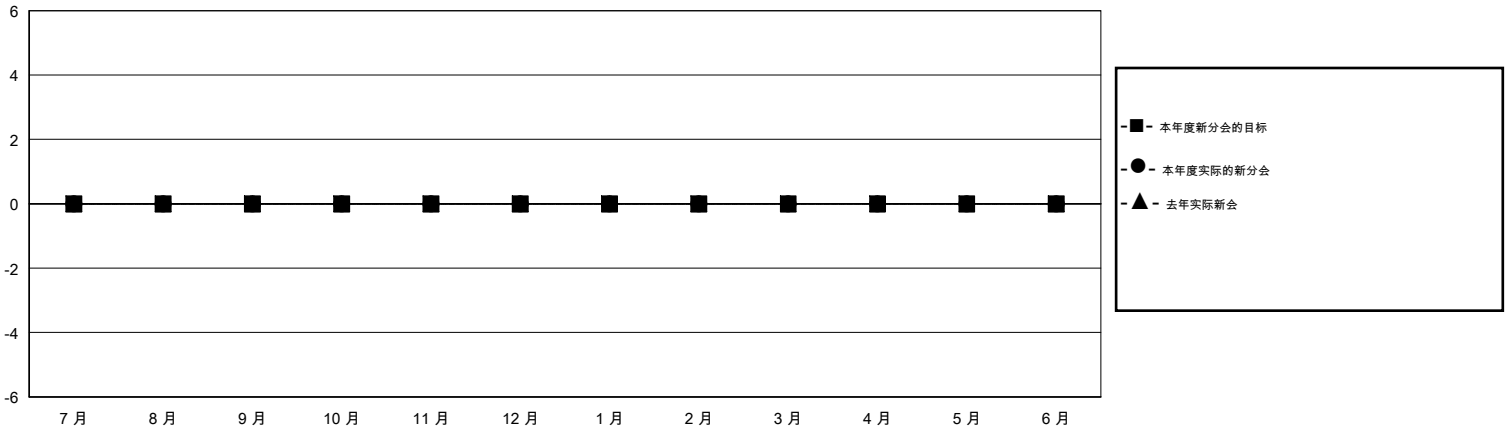

MONTHLY MEMBERSHIP PROGRESS REPORT

District 380

Results as of: 11/30/2019

GMT:

地点 CHINA

GMT宪章区

分会				位会员@每位须缴			
成果 2019-2020				成果 2019-2020			
季	新分会目标	新会	会员流失的分会	季	会员净增长目标	实际会员增长数	实际退会会员 (包括转会)
7月/8月/9月	0	0	1	7月/8月/9月	0	20	20
10月/11月/12月	0	0	0	10月/11月/12月	0	0	0
1月/2月/3月	0	0	0	1月/2月/3月	0	0	0
4月/5月/6月	0	0	0	4月/5月/6月	0	0	0

目标与实际新会累积

目标和实际会员累积

已取消的分会: 1	3 CLUBS OF 146 增添1位或以上的新会员	性别分布 男 2,410 (62.21%) 女 1,464 (37.79%)
放弃的会员 过世 0 分会已取消 0 其他 20 总计 20	点击这里取得累计会员数据	总计家庭单位会员数 198 支付减半会费的家庭会员 101